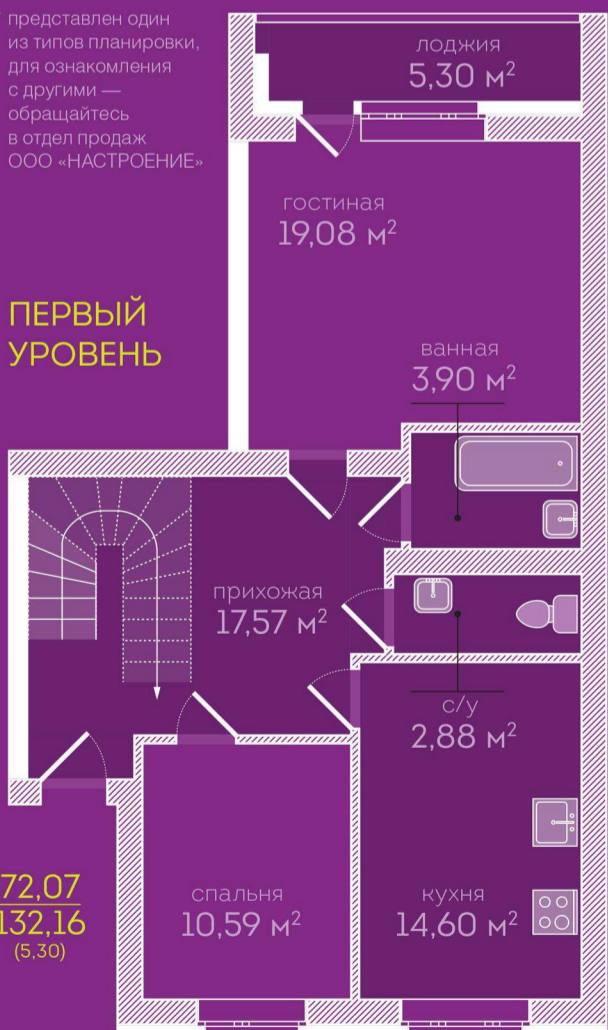

СПЕЦИФИКАЦИИ:

- Пятиэтажный жилой дом класса КОМФОРТ+
- Собственная парковка и огороженная территория
- В продаже 1, 2, 3, 4 комнатные и двухуровневые квартиры

ПРИМЕРЫ ПЛАНИРОВОК ОДНОКОМНАТНАЯ КВАРТИРА

ПРИМЕРЫ ПЛАНИРОВОК ДВУХКОМНАТНАЯ КВАРТИРА

ПРИМЕРЫ ПЛАНИРОВОК ТРЁХКОМНАТНАЯ КВАРТИРА

ПРИМЕРЫ ПЛАНИРОВОК

* представлен один из типов планировки, для ознакомления с другими — обращайтесь в отдел продаж ООО «НАСТРОЕНИЕ»

ПЕРВЫЙ УРОВЕНЬ

ДВУХУРОВНЕВАЯ КВАРТИРА