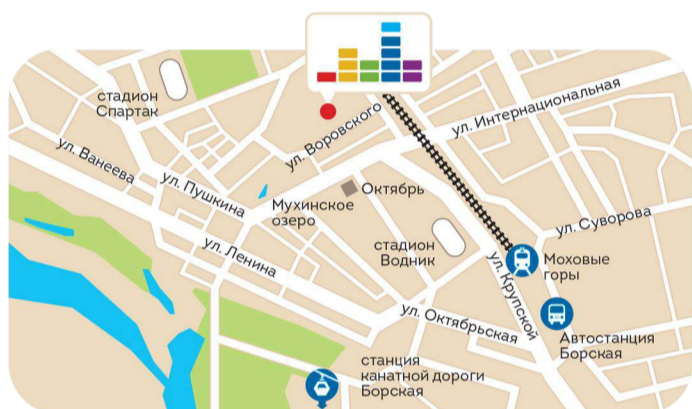

- ООО «НАСТРОЕНИЕ» — это единственная компания, осуществляющая строительство многоквартирных домов в самом центре г. Бор на ул. Воровского.
- Новый клубный дом находится в шаговой доступности от центра города, остановки автотранспорта на Нижний Новгород, а также канатной дороги.
- Дом располагается в благоприятном районе с развитой инфраструктурой, будет иметь огороженную территорию, собственную парковку, а также экопарковку. Уникальные планировки квартир соответствуют ведущим мировым тенденциям строительства жилья.